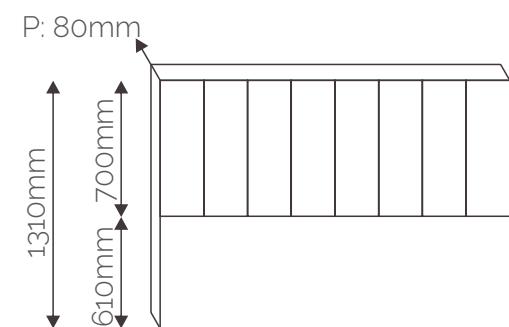

Afrodite

REF	L
CAB 50300	910
CAB 50330	1410
CAB 50340	1610
CAB 50350	1810
CAB 50360	2040