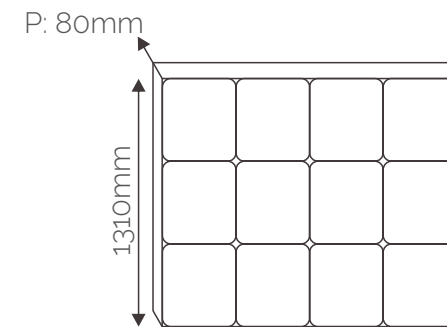

Algea

REF	L
CAB 40300	910
CAB 40330	1410
CAB 40340	1610
CAB 40350	1810
CAB 40360	2040